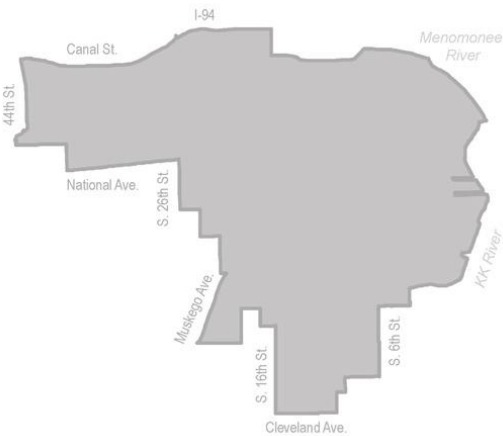

Supervisores del Condado de Milwaukee Foro de Candidatos del 12° Distrito

(updated 03/09/18)

lunes
19 de marzo 2018
6:00pm a 7:30pm

Iglesia Ascensión Luterana
1236 S. Layton Blvd., Milwaukee, WI 53215

Interpretación disponible (inglés/español)

Regístrese y envía preguntas para el evento en:
www.SOCforum.mivoz.com